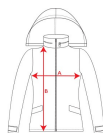

EUROPA WOMAN PK5078

DESCRIPTION

Parka de gola alta com fecho ao tom.1.- Capuz dobrado e extraível dentro da gola com fecho de velcro.2.- Bolsos exteriores com fecho, lapela e puxadores.3.- Dois bolsos interiores com velcro.4.- Punhos ajustáveis com cinchas com velcro.

COMPOSITION

Exterior: 100% poliéster impermeável, Interior: Interior: 100% poliéster acolchoado. Ouate ou pasta de celulose 110% g/m². Forro .Gola: Polar , 400 g/m²

REMARKS

Corte cintado no modelo mulher. *Interior de fácil acesso para serigrafia ou bordado. *Modelo impermeável . *Modelo à prova de vento. * Duo concept

SIZES

Adults:: S · M · L · XL · XXL / :

SCHEME

QUANTITIES

	Box	Pack
Adults:	10 un.	1 un.

COLORS

SIZES

Adults:	S	M	L	XL	XXL
WIDTH (A)	49cm	52cm	55cm	58cm	61cm
HEIGHT (B)	68cm	69cm	70cm	71cm	72cm

PRINTING TECHNIQUES AVAILABLE

RELATED MODELS