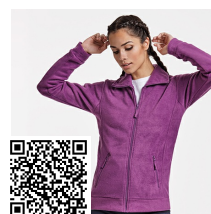

PIRINEO WOMAN CQ1091