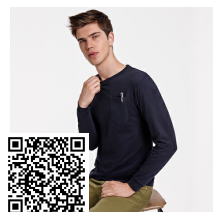

SHIBA CA1219