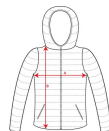

NORWAY SPORT RA5097

KIDS

NEW

40°

DESCRIPTION

Casaco desportivo acolchoado com recheio tato penas. 1. Fecho de correr frontal invertido a contrastar com protetor de queixo e puxador. 2. Capuz ajustado fixo. 3. Bolsos laterais a contrastar com fecho de correr invertido e puxador. 4. Detalhes refletivos nas mangas e costas. 5. Padronagem da bainha 4 cm mais comprida que o modelo NORWAY. 6. Capuz, punhos e bainhas com fita de costura elástica a contrastar. 7. Inclui saco de transporte.

COMPOSITION

Exterior: 100% poliéster, 300T. Forro: 100% poliéster. Ouate: 100% poliéster, efeito penas. 290 g/m².

REMARKS

*Modelo à prova de vento. *Resistente à água. *Disponível em tamanhos infantis

SIZES

Adults:: S · M · L · XL · XXL / Kids:: 6 AÑOS · 8 AÑOS · 10 AÑOS · 12 AÑOS · 14 AÑOS

SCHEME

QUANTITIES

	Box	Pack
Kids:	10 un.	1 un.

COLORS

55222

0260

0555

SIZES

Adults:	S	M	L	XL	XXL
WIDTH (A)	53cm	55,5cm	58cm	61,5cm	65cm
HEIGHT (B)	71cm	73cm	75cm	77cm	79cm

Kids:	6 AÑOS	8 AÑOS	10 AÑOS	12 AÑOS	14 AÑOS
WIDTH (A)	38cm	40cm	42cm	45cm	48cm
HEIGHT (B)	51cm	54cm	57cm	61cm	65cm

PRINTING TECHNIQUES AVAILABLE

Embroidery

RELATED MODELS